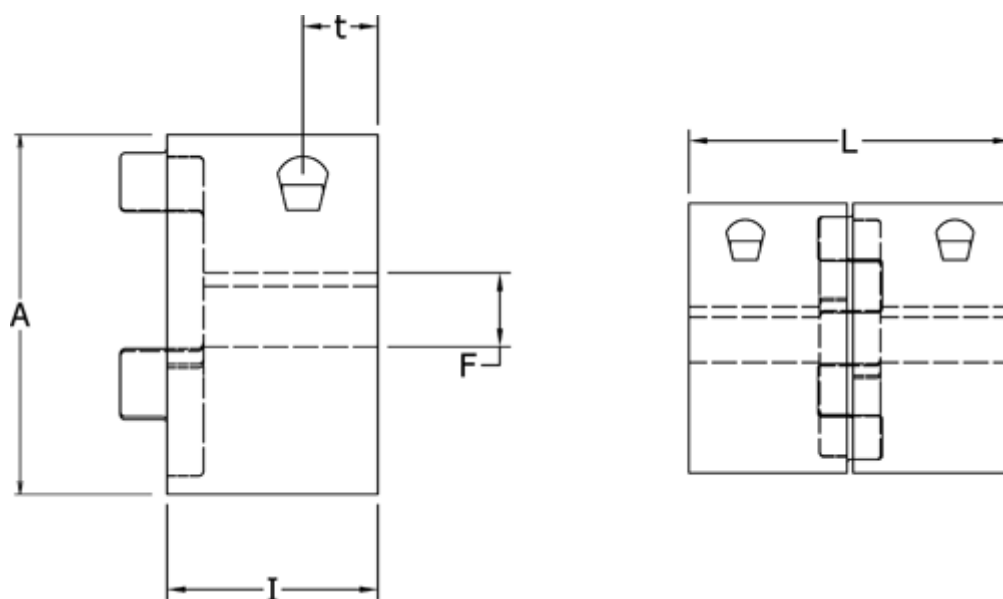

Varenummer: 3335009M004
Beskrivelse: Klemnav Klonex ES9
ALU Aluminium, Boring 4H7 mm

Mål

A = 20
F = 4
I = 10
L = 30
t = 5.0